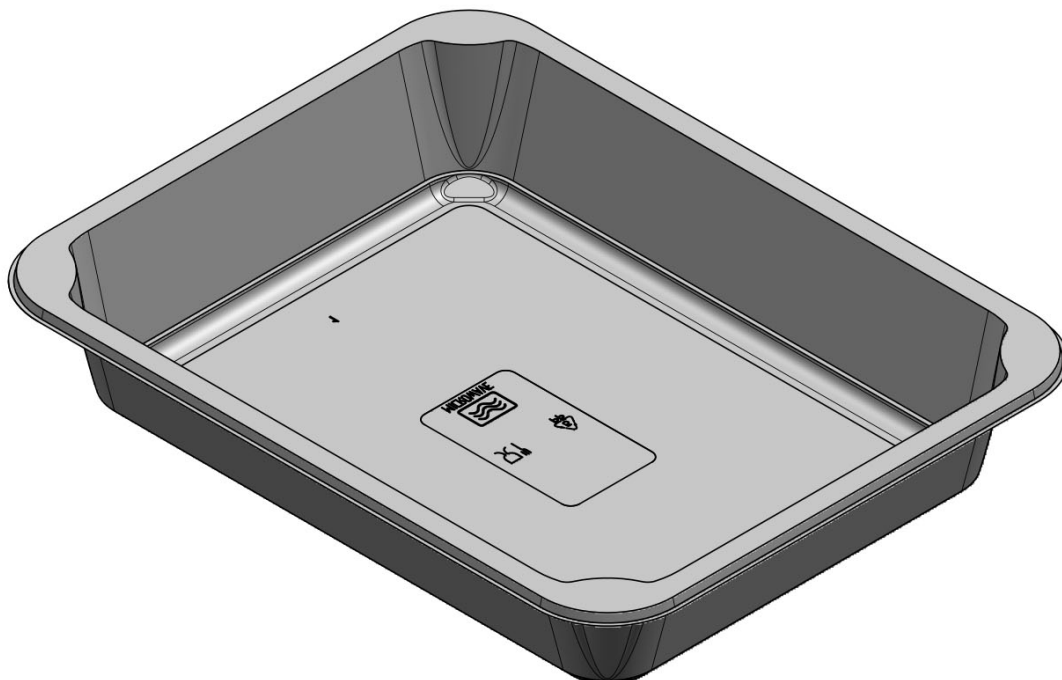

# POJEMNIK 227x178x40 (G 1172)

ID:	<b>G 1172</b>
Przeznaczenie:	 Image not found or type unknown
Kategoria:	<b>Pojemnik</b>
Materiał:	<b>PP</b>
Kształt:	<b>Prostokątny</b>
Szerokość:	<b>178</b>
Długość:	<b>227</b>
Wysokość:	<b>40</b>
Średnica:	<b>n/d</b>
Kolor:	<b>transparentny, czarny, inny na życzenie</b>