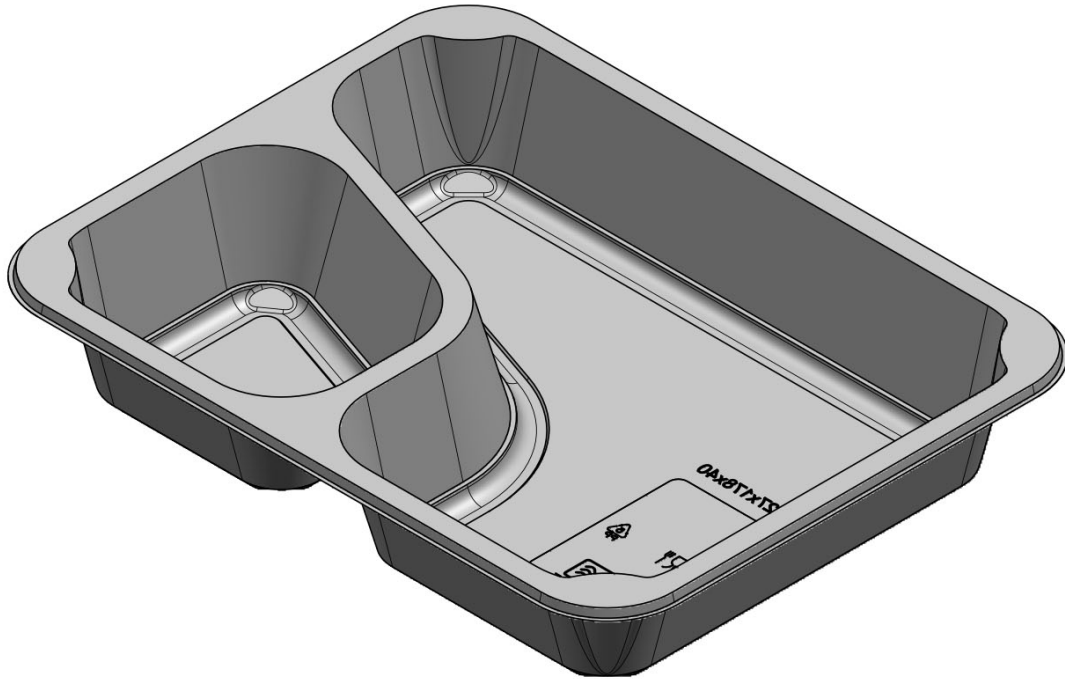

# BEHÄLTER 227x178x40 colt (G 1202)

ID:

**G 1202**

Bestimmung:

Image not found or type unknown

Kategorie:

**Behälter**

Material:

**PP**

Form:

**rechteckig**

Breite:

Länge:

Höhe:

Durchmesser:

Farbe: