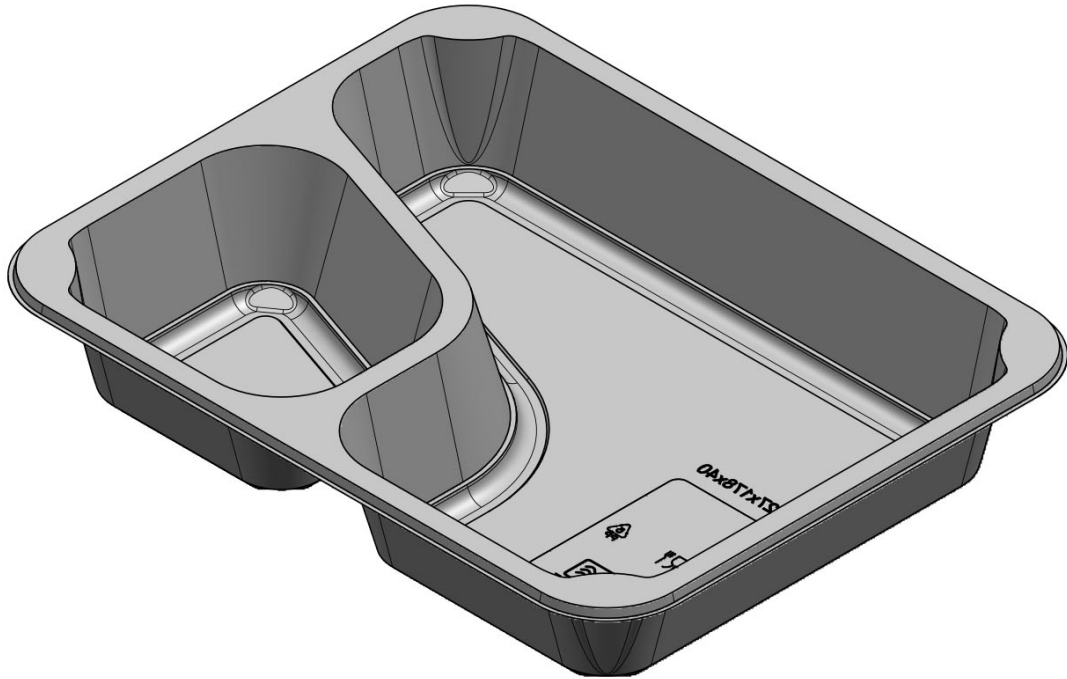

# КОНТЕЙНЕР 227x178x40 colt (G 1202)

ID:

**G 1202**

Судьба:

Image not found or type unknown

Категория:

**Контейнер**

Материал:

**PP**

Форма:

**прямоугольная**

Ширина:

Длина:

Высота:

Диаметр:

Цвет: