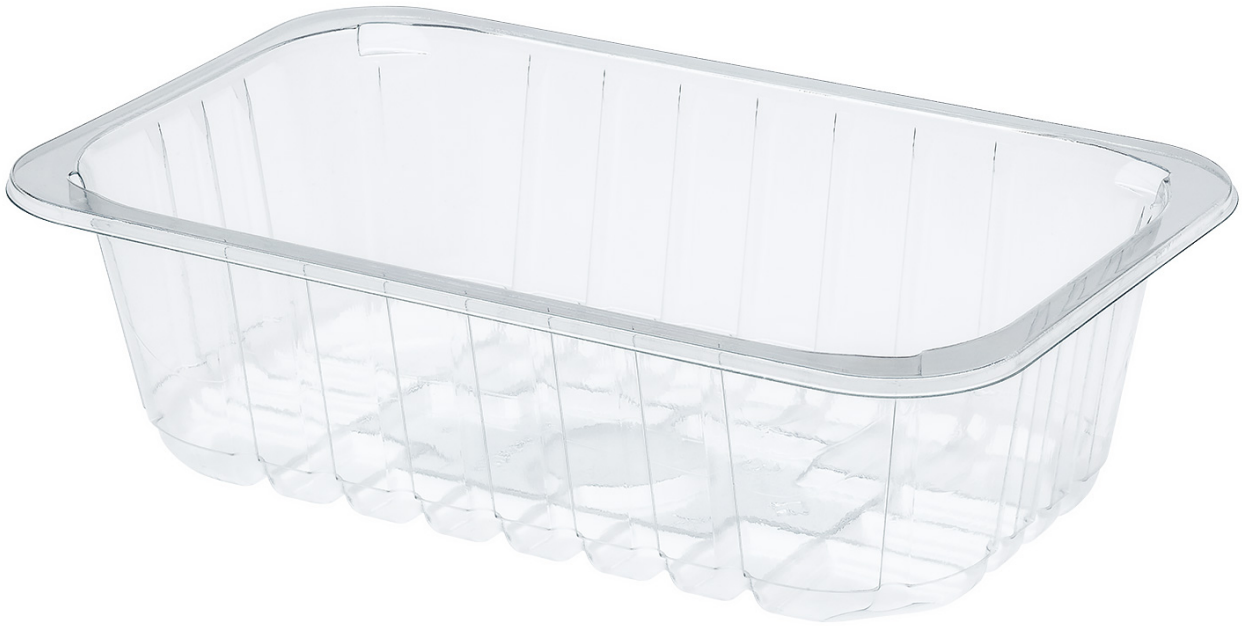

КОНТЕЙНЕР 230x144x65 (G 0213)

ID:

G 0213

Судьба:

Image not found or type unknown

Категория:

Контейнер

Материал:

PET_PE, PP, моно PET

Форма:

прямоугольная

Ширина:

Длина:

Высота:

Диаметр:

Цвет: