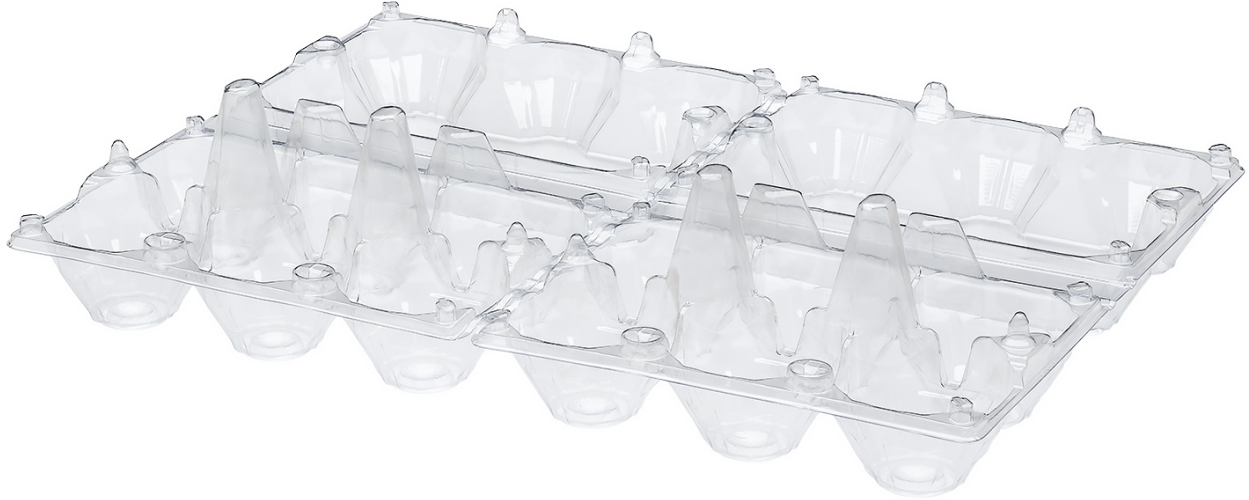

# УПАКОВКА ДЛЯ ЯЙЦ 2x6 ТИП А (J 0131)

ID:

**J 0131**

Судьба:

Image not found or type unknown

Категория:

**Контейнер**

Материал:

**PET**

Форма:

**прямоугольная**

Ширина:

Длина:

Высота:

Диаметр:

Цвет: