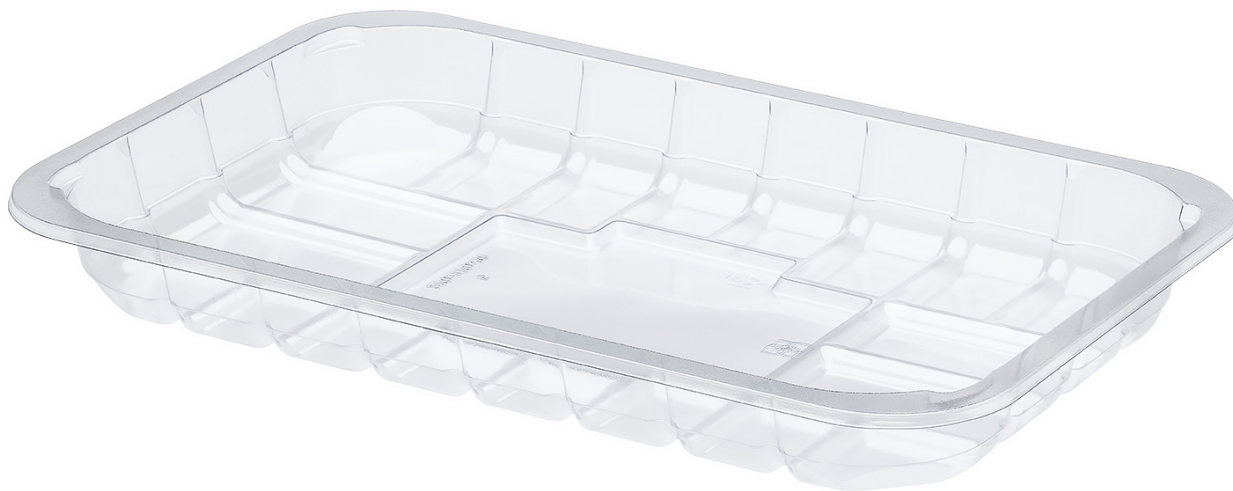

POJEMNIK 270x170x30 (G 0601)

ID:	G 0601
Przeznaczenie:	 Image not found or type unknown
Kategoria:	Pojemnik
Materiał:	PET_PE, PP, mono PET
Kształt:	Prostokątny
Szerokość:	170
Długość:	270
Wysokość:	30
Średnica:	n/d
Kolor:	transparentny, czarny, inny na życzenie