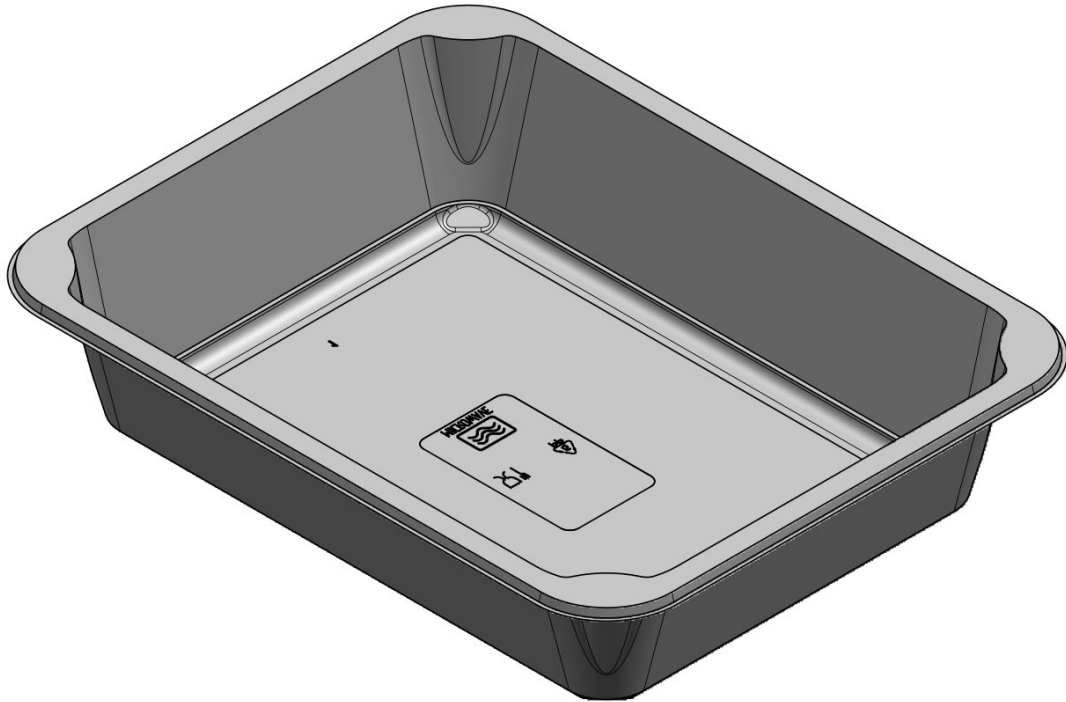

КОНТЕЙНЕР 227x178x50 (G 1173)

ID:

G 1173

Судьба:

Image not found or type unknown

Категория:

Контейнер

Материал:

PP

Форма:

прямоугольная

Ширина:

Длина:

Высота:

Диаметр:

Цвет: