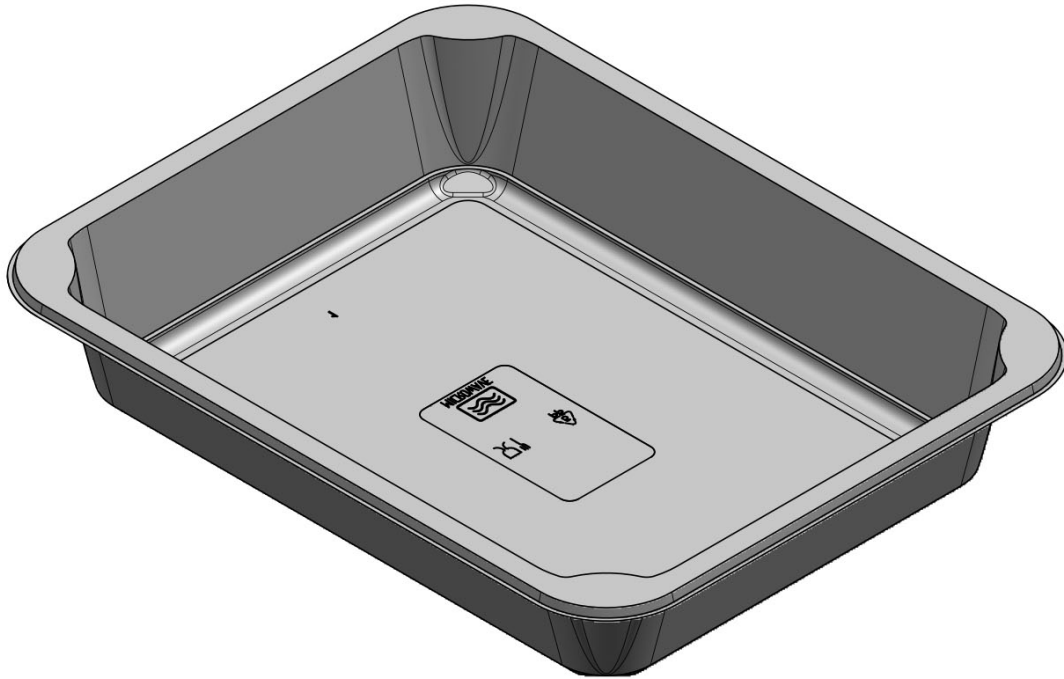

КОНТЕЙНЕР 227x178x40 (G 1172)

ID:

G 1172

Судьба:

Image not found or type unknown

Категория:

Контейнер

Материал:

PP

Форма:

прямоугольная

Ширина:

Длина:

Высота:

Диаметр:

Цвет: