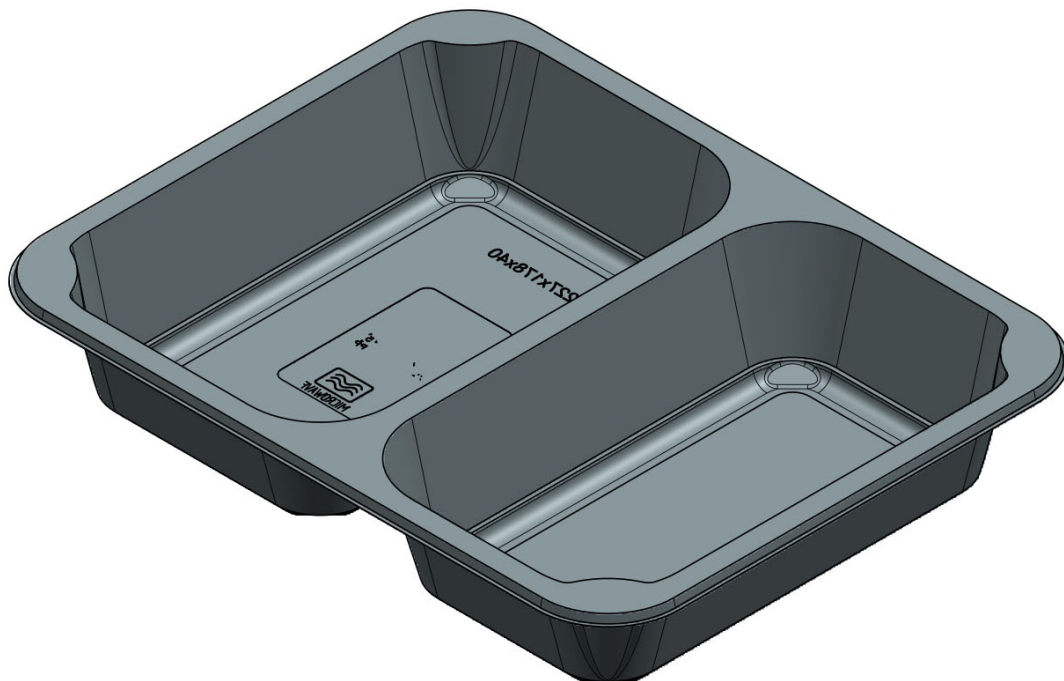

КОНТЕЙНЕР 227x178x40 двухкамерный (G 1182)

ID:

G 1182

Судьба:

Image not found or type unknown

Категория:

Контейнер

Материал:

PP

Форма:

прямоугольная

Ширина:

Длина:

Высота:

Диаметр:

Цвет: